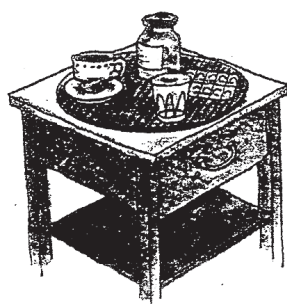

## Bruksanvisning

MerryTurn vridplatta ø 35 cm art.nr: 28000 | ø 40 cm art.nr: 28010

**MerryTurn** Vridplatta är på båda sidor klädd med en räfflad gummimatta. Den finns i två storlekar: 350 mm och 400 mm. Vridplattans stora diameter och låga höjd, 8 mm, gör att man lätt kan placera fötterna på skivan. Det finns plats för båda fötterna och ändå utrymme för medhjälparen.

Vridplattan kan användas till mycket; t.ex. på bilsätet, badbrädan, golvet, nattduksbordet, etc.

Medicinburken är alltid nära till hands.

Man slipper vrida på kroppen.

Du kan koncentrera dig på att lyfta på benen.