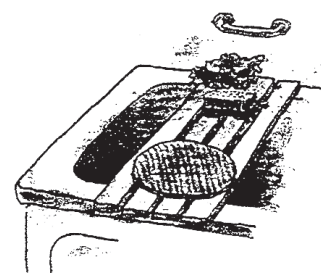

## Bruksanvisning

MerryTurn vridplatta ø 35 cm art.nr: 28000 | ø 40 cm art.nr: 28010

**MerryTurn** Vridplatta är på båda sidor klädd med en räfflad gummimatta. Den finns i två storlekar: 350 mm och 400 mm. Vridplattans stora diameter och låga höjd, 8 mm, gör att man lätt kan placera fötterna på skivan. Det finns plats för båda fötterna och ändå utrymme för medhjälparen.

Vridplattan kan användas till mycket; t.ex. på bilsätet, badbrädan, golvet, nattduksbordet, etc.

Medicinburken är alltid nära till hands.

Man slipper vrida på kroppen.

Du kan koncentrera dig på att lyfta på benen.