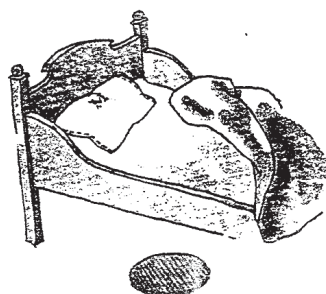

## Bruksanvisning

MerryTurn vridplatta ø 35 cm art.nr: 28000 | ø 40 cm art.nr: 28010

**MerryTurn** Vridplatta är på båda sidor klädd med en räfflad gummimatta. Den finns i två storlekar: 350 mm och 400 mm. Vridplattans stora diameter och låga höjd, 8 mm, gör att man lätt kan placera fötterna på skivan. Det finns plats för båda fötterna och ändå utrymme för medhjälparen.

Vridplattan kan användas till mycket; t.ex. på bilsätet, badbrädan, golvet, nattduksbordet, etc.

Medicinburken är alltid nära till hands.

Man slipper vrida på kroppen.

Du kan koncentrera dig på att lyfta på benen.